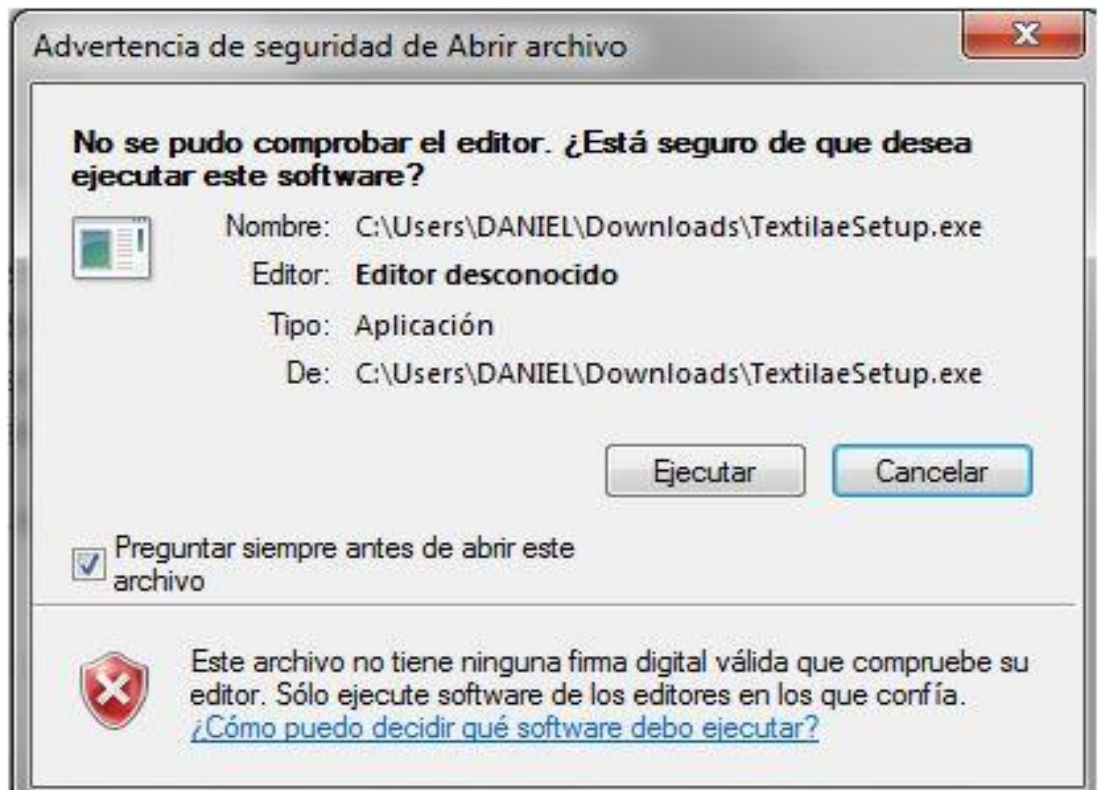

2

En el mismo mail encontrarás la clave de activación. Para copiarla puedes hacerlo con el botón derecho del ratón o presionando al mismo tiempo las teclas Control +C

License Keys

Licencia1 Version 1.0

- License Email: [redacted]@gmail.com
- License Key: [redacted] 045c
- 1 activations remaining

NIF: [redacted]

3

Clica ya sobre el Link de descarga y comprobarás que en la parte inferior izquierda de tu Pc se puede visualizar el avance de la descarga.

El tiempo medio es de alrededor de dos minutos. Cuando Finalice la descarga será necesario que autorices el que pueda ejecutarse.