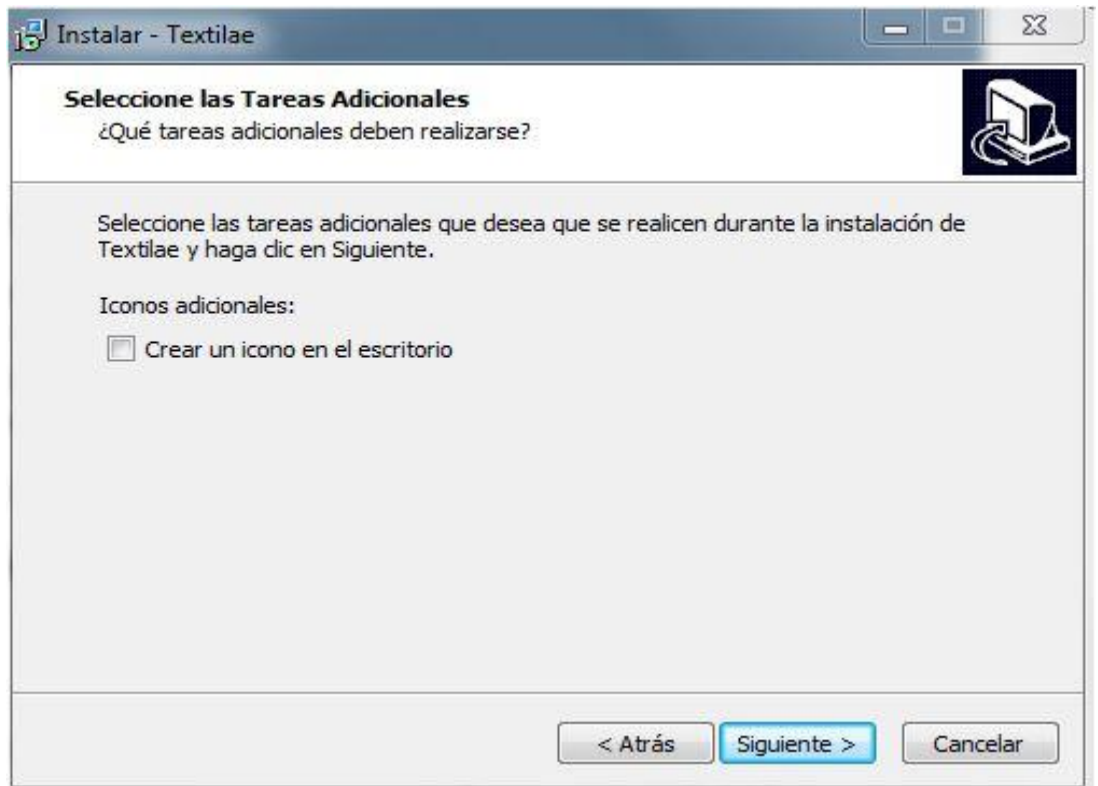

6

En el siguiente paso, se permite una opción muy recomendable que es seleccionar la opción de Crear un icono de acceso directo en el escritorio. De ese modo tendrás la aplicación siempre a mano.

7

Aceptar instalación, en algún caso puede ser que aparezca un nuevo mensaje avisando de que para la instalación el programa puede necesitar realizar algún cambio. Una vez aceptado podremos ver una barra verde de progreso