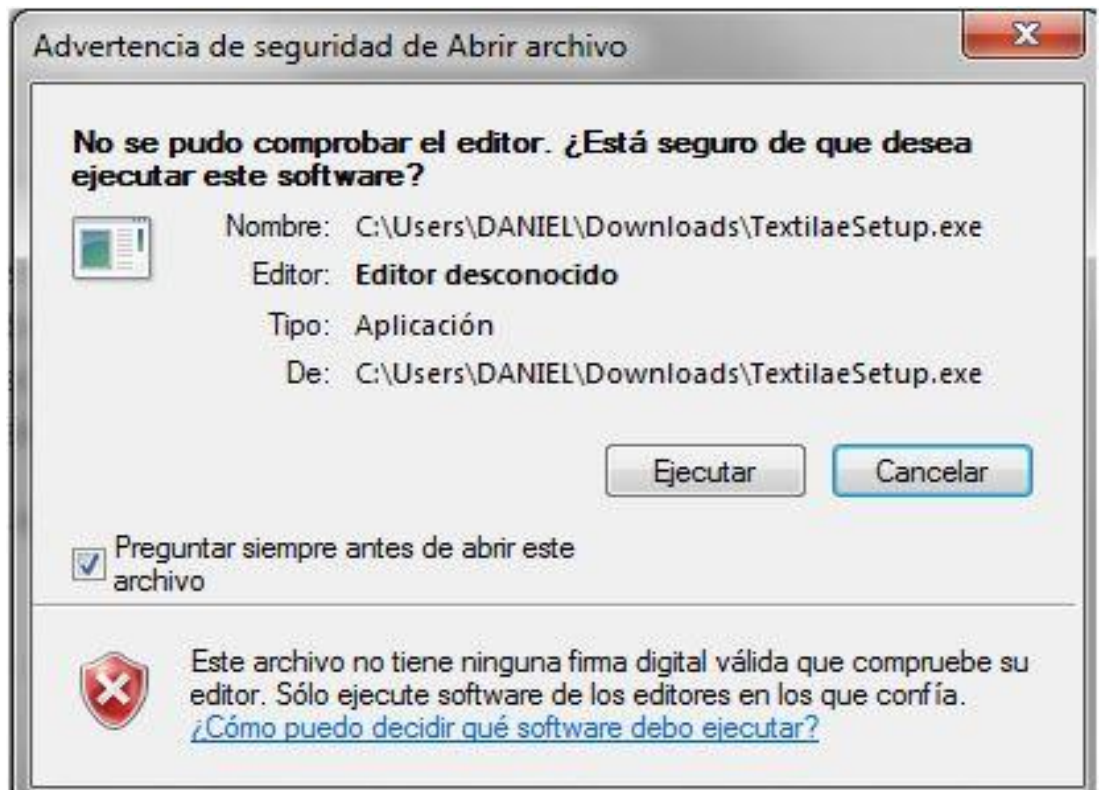

2

En el mismo mail encontrarás la clave de activación. Para copiarla puedes hacerlo con el botón derecho del ratón o presionando al mismo tiempo las teclas Control +C

License Keys

Licencia1 Version 1.0

- License Email: [redacted]@gmail.com
- License Key: [redacted] 045c
- 1 activations remaining

NIF: [redacted]

3

Clica ya sobre el Link de descarga y comprobarás que en la parte inferior izquierda de tu Pc se puede visualizar el avance de la descarga.

El tiempo medio es de alrededor de dos minutos. Cuando Finalice la descarga será necesario que autorices el que pueda ejecutarse.