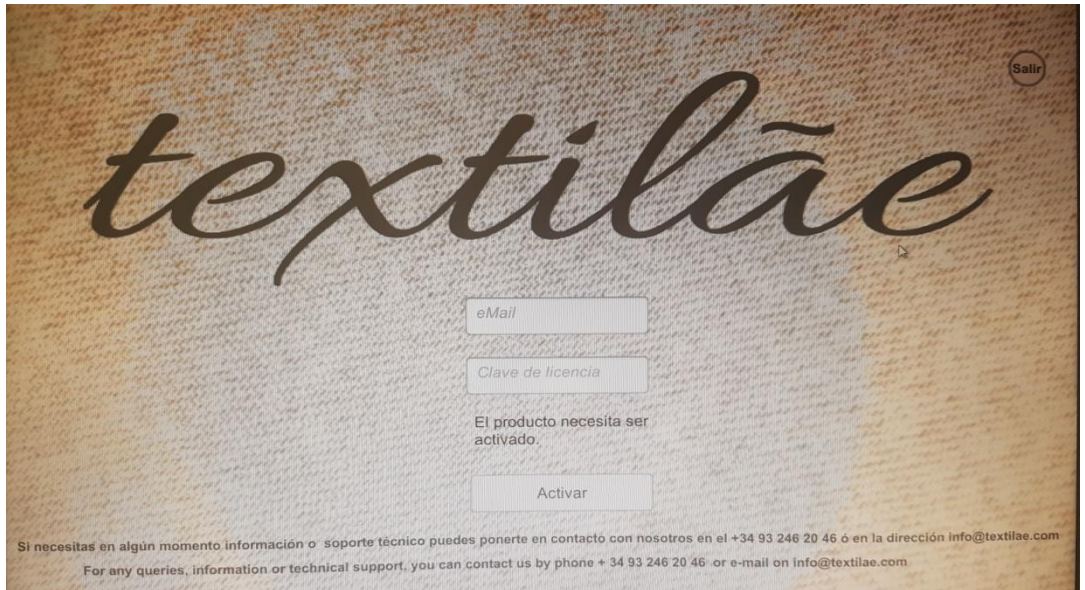

6

En el siguiente paso, se permite una opción muy recomendable que es seleccionar la opción de Crear un icono de acceso directo en el escritorio. De ese modo tendrás la aplicación siempre a mano.

7

Aceptar instalación, en algún caso puede ser que aparezca un nuevo mensaje avisando de que para la instalación el programa puede necesitar realizar algún cambio. Una vez aceptado podremos ver una barra verde de progreso

8

Se deberá confirmar la finalización de la instalación.

9

En este momento la aplicación ya estará instalada, pero Será necesario un último paso para poder visualizarla. Es el momento en el que será necesario usar el mail de usuario y el código de activación proporcionado en el mail : pedido completado.

8

Aparecerá automáticamente esta ventana. Sino, podrás llegar a ella clicando sobre el Icono de Textilãe que estará ya habilitado en el escritorio del PC.

9

Escribe el correo electrónico que está asociado a la licencia, y que también figura en el mail de Pedido completado. A continuación introduce la clave. Podrás pegarla con el botón derecho del ratón o presionando a la vez las teclas Control +V