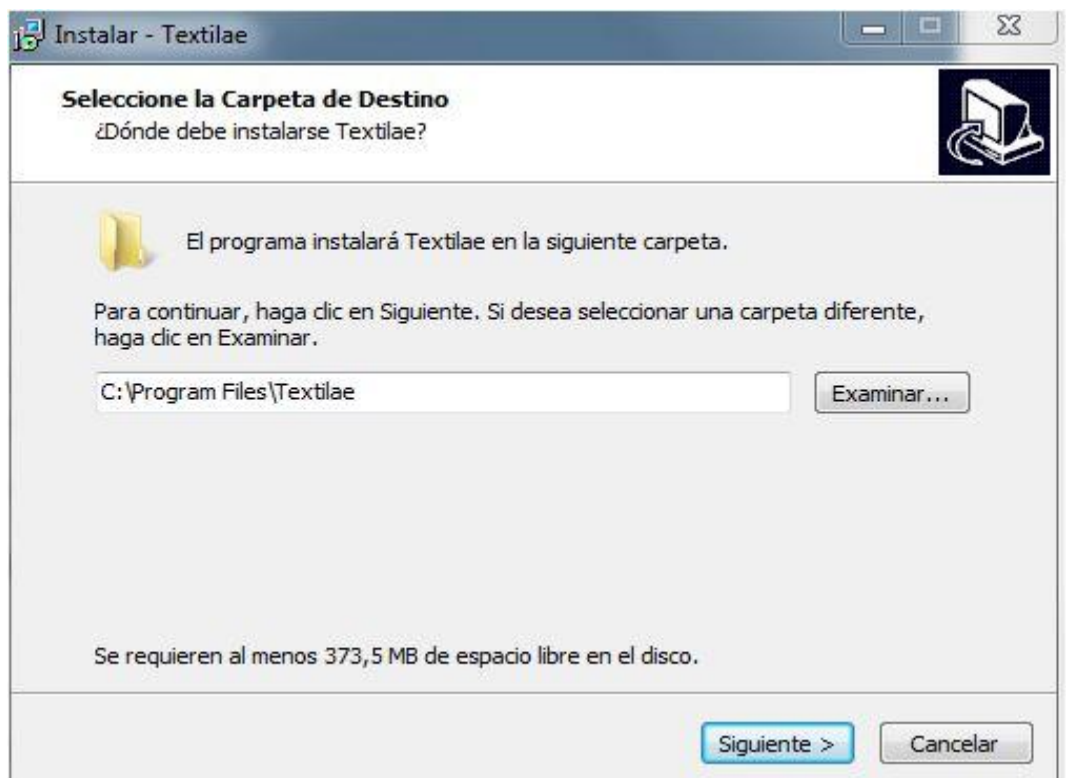

6

En el siguiente paso, se permite una opción muy recomendable que es seleccionar la opción de Crear un icono de acceso directo en el escritorio. De ese modo tendrás la aplicación siempre a mano.

7

Aceptar instalación, en algún caso puede ser que aparezca un nuevo mensaje avisando de que para la instalación el programa puede necesitar realizar algún cambio. Una vez aceptado podremos ver una barra verde de progreso