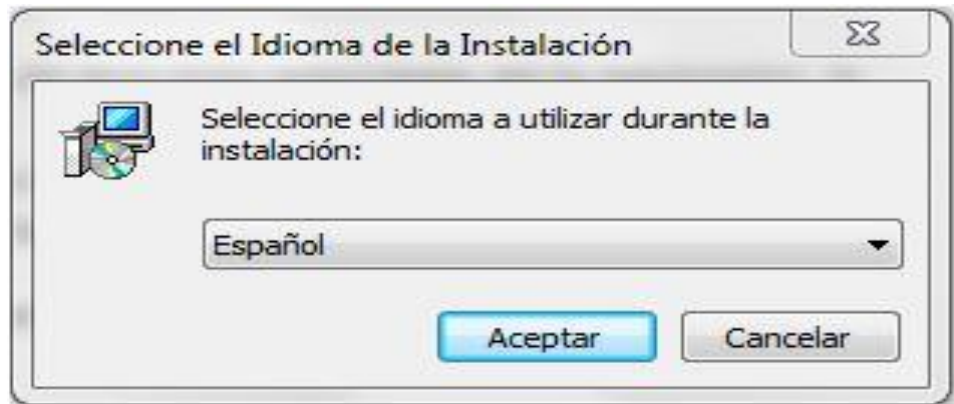

4

Una vez ejecutado el software se debe indicar el idioma